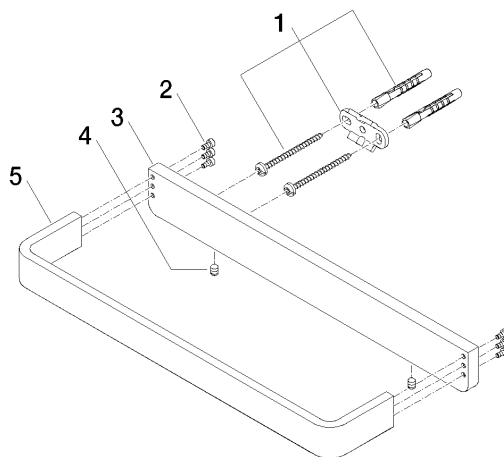

83 030 710

- interasse 185 mm
- larghezza 300mm
- altezza 35 mm
- sporgenza 70 mm

	Platinato spazzolato	83 030 710-06
	Cromato	83 030 710-00

83 030 710

mm [inches]

83 030 710

Parts for other  
finishes can be found  
here: Cromato

### Elenco delle parti di ricambio

N.	Codice articolo	Denominazione	Quantità necessaria	Tempo di produzione
1	05 17 20 717 00 90	set di fissaggio	2	2
2	90 30 30 059 00 90	vite	2	2
3	08 17 71 500-06	sostegno	1	60
4	90 31 11 112 00 90	perno	2	2
5	08 17 71 550-06	sostegno	1	60